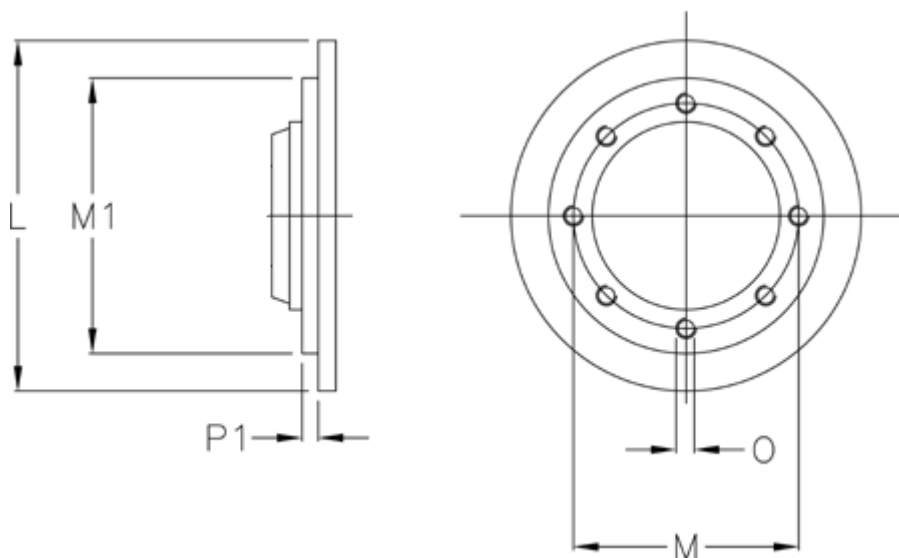

Varenummer: 396521031
Beskrivelse: P dæksel for VF 210

Mål

Betegnelse = P dæksel for VF 210

L = 350.0

m = 300

M1 = 250

O = M16x30

P1 = 5.0